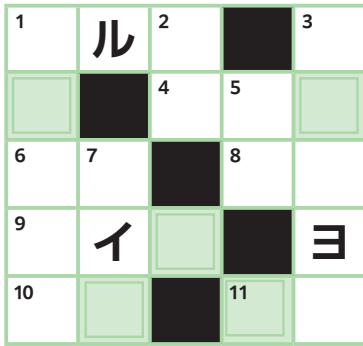

つまみ細工教室 (3回連続講座) ※受付開始6月3日(土)

作 秋の花のマグカップアレンジ
日 7月11日(火)、8月8日(火)、
9月12日(火) 時 10:00~12:00
¥ 各回500円 材 2,000円(初回)
講 上条 美紀 定 各回8名 持 はさみ、ボンド、マグカップまたは湯呑

eco デコ巻寿司教室

作 ひまわり 日 7月19日(水)
作 かに 日 9月20日(水)
時 10:00~11:30
¥ 各回500円 材 各回

1,500円 講 みや 卷子 定 各回8名 持 マスク、エプロン、三角巾、タオル、筆記具、持ち帰り容器、キッチンラップ

珈琲の楽しみ方教室 珈琲の淹れ方〈基本編〉

日 6月28日(水)、7月26日(水)、9月27日(水)
時 10:00~11:30 ¥ 各回500円 材 各回1,500円
講 渡邊 智子(天使のはしご主宰) 定 各回8名
持 使い慣れたサーバー、ドリッパー、ポット、カップ

里山ヨガ

日 7月8日(土)、8月5日(土)、9月9日(土)
時 10:00~12:00 ¥ 各回500円
講 乾 美由紀 定 各回15名
持 ヨガマット、飲料

ゆめほたる・クロスワードクイズ

タテとヨコのカギを解いてマス目を埋め、二重枠の文字を並べ替えるところある単語になるぞ！

《答えのヒント》

6本の足を持つ生き物の総称

賞品

図書カードNEXT(1,000円分)
 賞品の発送をもって当選者の発表に代えさせていただきます。
 (5名様)

タテのカギ

- ① 実った農作物をとりこむこと
- ② 〇〇刈り、〇〇餅、〇〇野球
- ③ 飾り装うこと
- ⑤ パラやサボテンにある鋭い突起
- ⑦ 署名のこと。書類や色紙に書きます