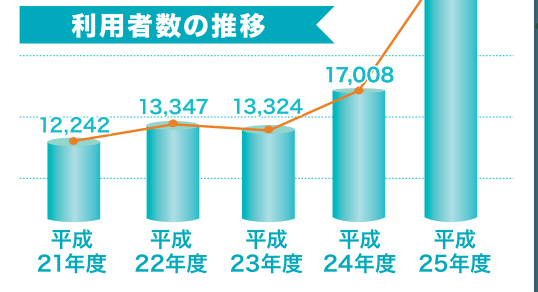

森の泉

猪名川上流広域ごみ処理施設組合・広報

vol **44**

平成26年5月25日

【発行・編集】
猪名川上流広域ごみ処理施設組合
〒666-0103 兵庫県川西市国崎字小路 13 番地
http://www.kunisakicc.jp/association/
電話 072-744-7280(直通)
072-744-7281(FAX)
メール ina-kouiki@asahi-net.email.ne.jp

「環境楽習館 ゆめほたる」は

平成21年5月にオープンした
国崎クリーンセンター啓発施設「環境楽習館 ゆめほたる」。
これまで、ごみ処理見学のご案内、楽しくエコを学ぶ
ワークショップや講座、イベントなど、猪名川上流地域における
循環型社会構築の拠点としてさまざまな
事業展開に取り組んでまいりました。
地域の皆様からの温かいご支援をいただき、
利用者も年々増加し、本年度中には
累計利用者数10万人に達する見込みです。

開館5周年!

ゆめほたるに
まだ来たことない人も
11ポーターの人も、
どんどん利用してね!

施設見学
開館日の9時～17時にごみ処理工程の
見学ができます。10:30、13:30、
15:00には見学ガイド(要予約)
を行っています。

各種イベント
定例のフリーマーケット、周辺地域と
共催するお祭りイベントなど、環境
啓発や地域連携各種イベントを
随時開催しています。

多目的広場
全面天然芝のグラウンドは、
イベント、レクリエーション、
スポーツなど、地域の方々の
交流に“多目的”に活
用されています。

講座・ワークショップ
エコな手芸・クラフトやクッキング講座
を開催しています。ごみの減量・リサ
イクルにつながる暮らし方を
楽しみながら学びます。

記念すべき
**10万人目の
利用者は
あなたかも!?**

平成21年度 開館記念のテープカット
平成22年度 最終埋立処分場 見学バスツアー
平成23年度 夏の昆虫館
平成24年度 おもちゃのリサイクル コーナー開設
平成25年度 廃材で作る 木製キャンプハウス作り